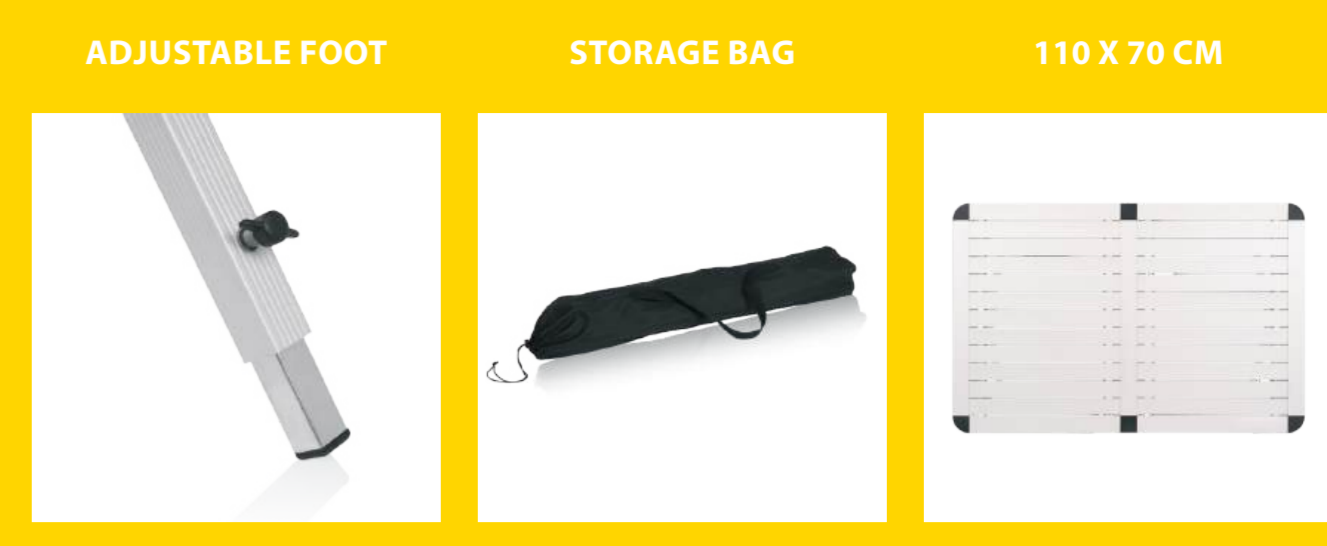

CAMPART

TA-0413
Roll-up table
LOUISIANA