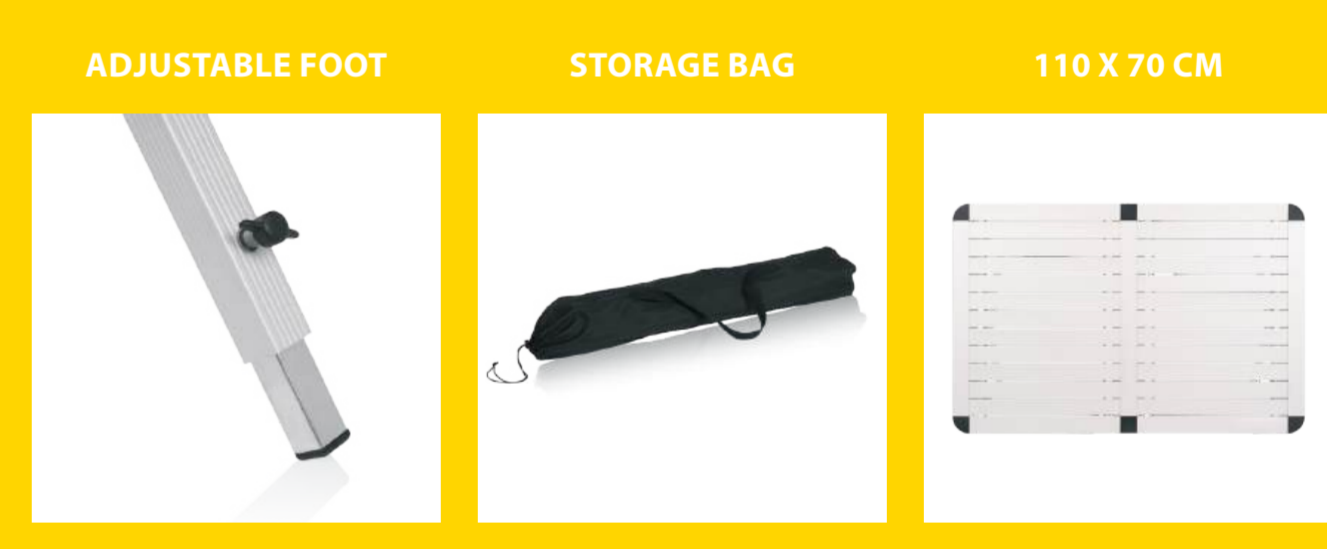

CAMPART

TA-0413
Roll-up table
LOUISIANA

CAMPART

TA-0413
Roll-up table
LOUISIANA

CAMPART
TA-0413
Roll-up table
LOUISIANA

CAMPART

TA-0413
Roll-up table
LOUISIANA

SMARTWARES 5&L LTD, Muesen House | 6 Great Cornlow Hokeston | West Midlands | B63 3AB | United Kingdom
TRISTAR EUROPE B.V. - Smalderstraat 65 | 5048 AV Tilburg | The Netherlands
WWW.CAMPART.EU

Roll-up table | LOUISIANA | Model No.: TA-0413 | Batch No.: Z1697

TA-0413
Roll-up table
LOUISIANA

CAMPART