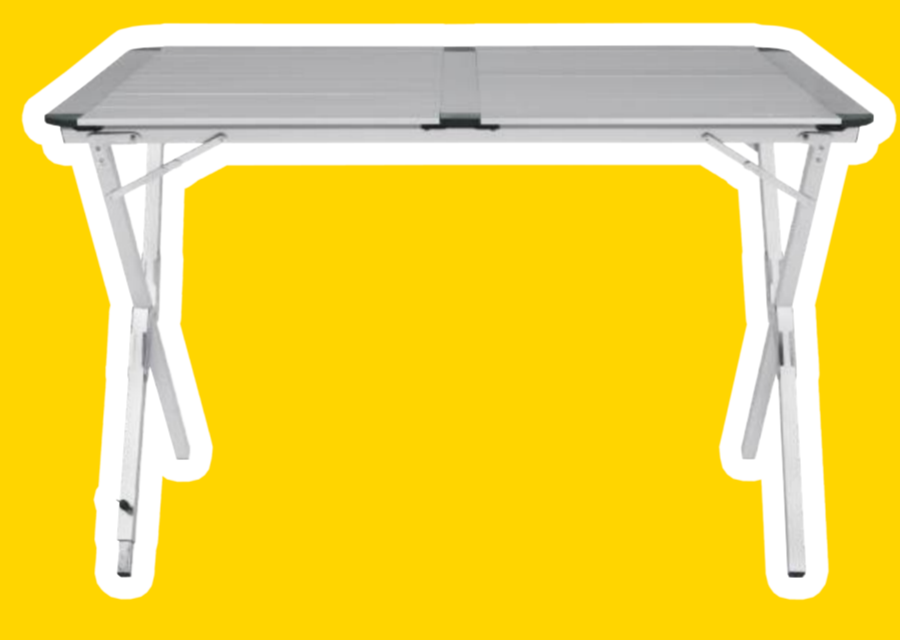

CAMPART

TA-0413
Roll-up table
LOUISIANA

CAMPART

TA-0413
Roll-up table
LOUISIANA

CAMPART
TA-0413
Roll-up table
LOUISIANA

CAMPART

TA-0413
Roll-up table
LOUISIANA

SMARTWARES 5&L LTD, Muesen House | 6 Great Cornlow Hokeston | West Midlands | B63 3AB | United Kingdom
TRISTAR EUROPE B.V. - Smalderstraat 65 | 5048 AV Tilburg | The Netherlands
WWW.CAMPART.EU

Roll-up table | LOUISIANA | Model No.: TA-0413 | Batch No.: Z1697

TA-0413
Roll-up table
LOUISIANA

CAMPART