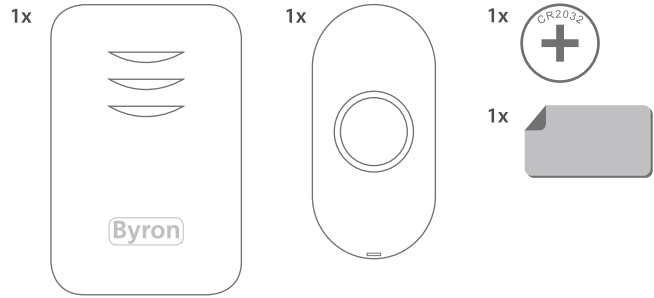

NEEDED TO START (OPTIONAL) (EXCL.)

3x AA +
(required)

BOX CONTENT | INHALT | CONTENUS | INHOUD DOOS | CONTENUTO | CONTENIDO DE LA CAJA

FIRST SET-UP | ERSTEINRICHTUNG | PREMIÈRE CONFIGURATION | EERSTE INSTALLATIE | PRIMO SET-UP | PRIMERA CONFIGURACIÓN