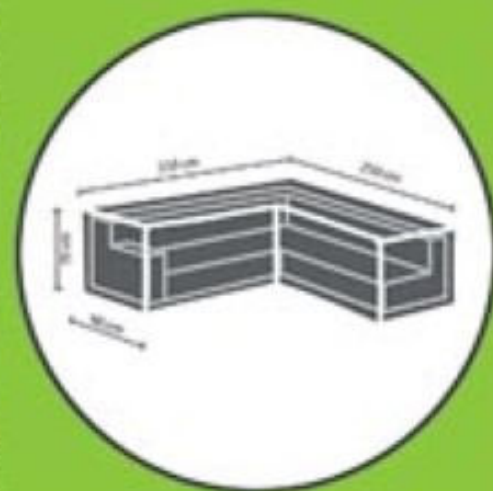

PEREL® OUTDOOR COVER FOR L-SHAPE LOUNGE SET

- FR HOUSSE D'EXTÉRIEUR POUR SALON DE JARDIN EN L
NL BUITENHOES VOOR L-VORMIGE LOUNGE SET
ES FUNDA DE PROTECCIÓN PARA CONJUNTO DE JARDÍN EN FORMA DE 'L'
DE SCHUTZHÜLLE FÜR L-FORMIGES LOUNGE-SET
PT COBERTURA DE EXTERIOR PARA CONJUNTO DE RELAXAMENTO EM FORMATO 'L'
PL POKROWIEC DO ZESTAWU MEBLI OGRODOWYCH W KSZTAŁCIE LITERY L