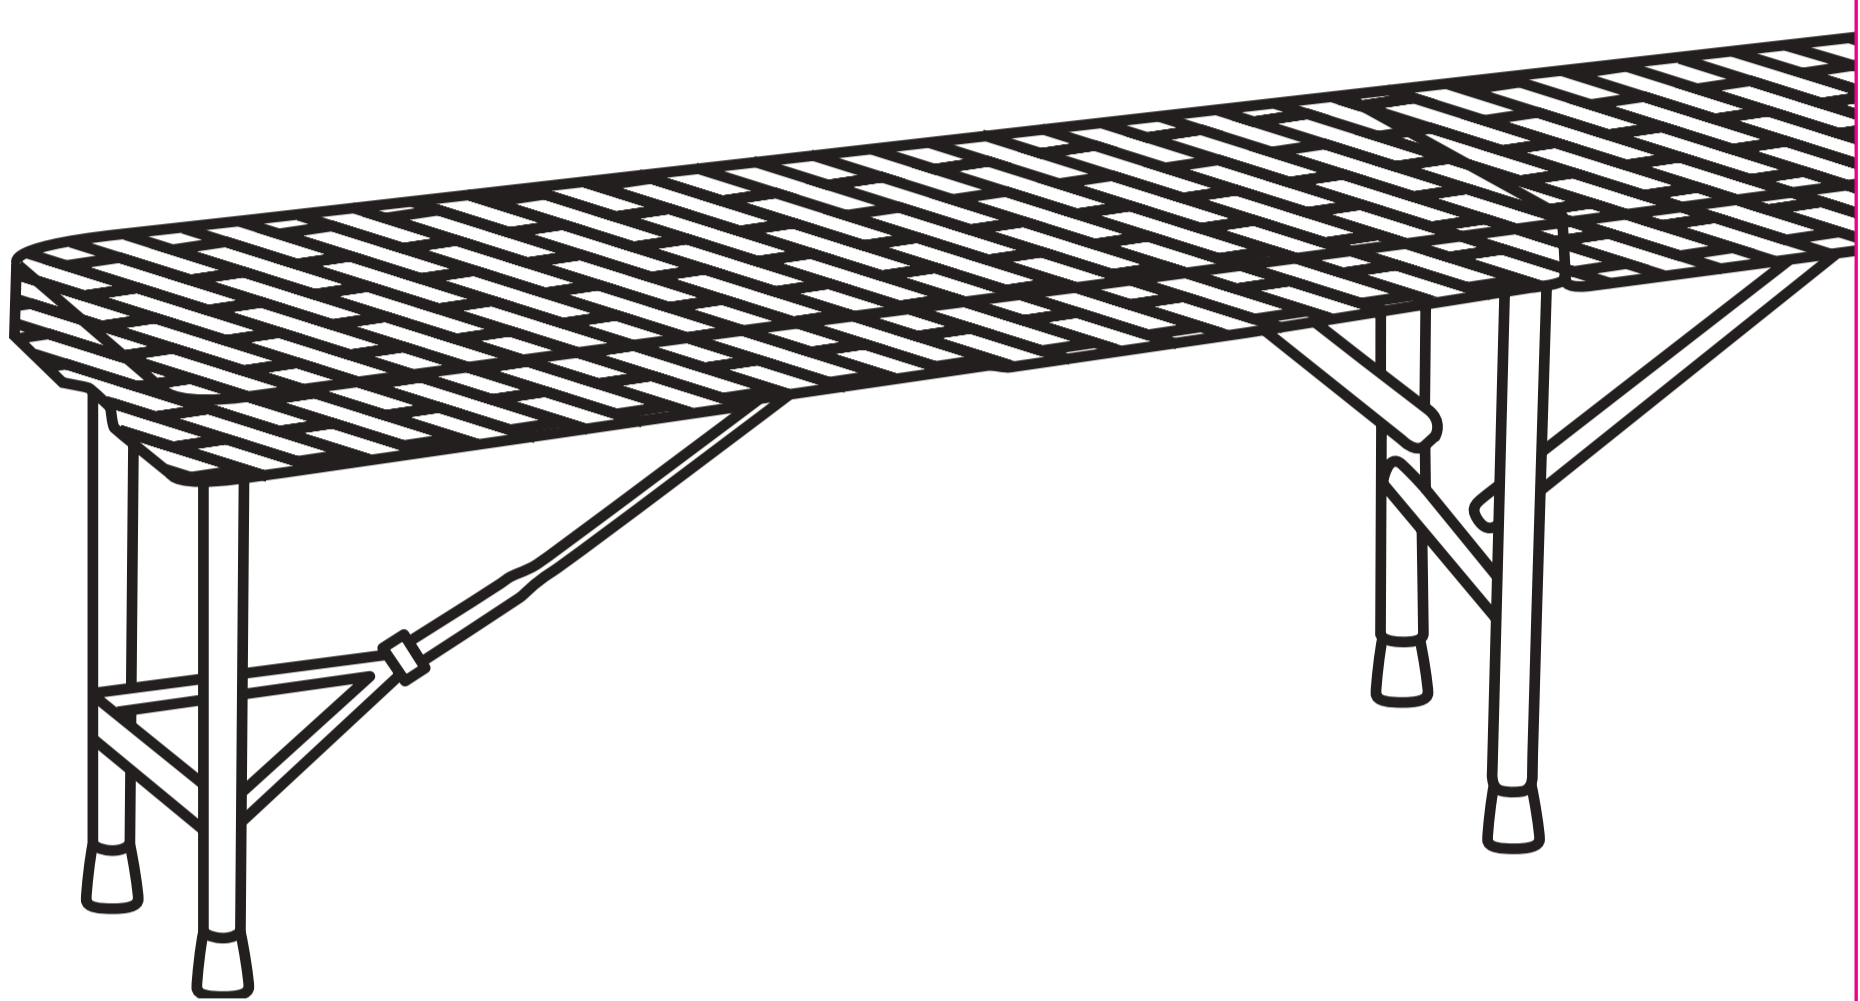

PEREL®

PEREL OUTDOOR & GARDEN

folding bench

EN Folding bench - rattan pattern

Maximum Load: 400 kg

Colour: Black

- Depth: 180 cm
- Height: 43 cm
- Width: 25 cm

Weight: 8,0 kg

ES Banco plegable - imitación ratán

Carga Máxima: 400 kg

Color: Negro

- Profundidad: 180 cm
- Altura: 43 cm
- Ancho: 25 cm

Peso: 8,0 kg

FR Banc pliant - imitation rotin

Charge Maximale: 400 kg

Couleur: Noir

- Profondeur: 180 cm
- Hauteur: 43 cm
- Largeur: 25 cm

Poids: 8,0 kg

PT Banco dobrável - padrão vime

Carga Máxima: 400 kg

Cor: Black

- Profundidade: 180 cm
- Altura: 43 cm
- Largura: 25 cm

Peso: 8,0 kg

NL Vouwbank - rotanlook

Maximale Last: 400 kg

Kleur: Zwart

- Diepte: 180 cm
- Hoogte: 43 cm
- Breedte: 25 cm

Gewicht: 8,0 kg

PL Ławka składana - wzór rattanowy

Maksymalne Obciążenie: 400 kg

Kolor: Black

- Głębokość: 180 cm
- Wysokość: 43 cm
- Szerokość: 25 cm