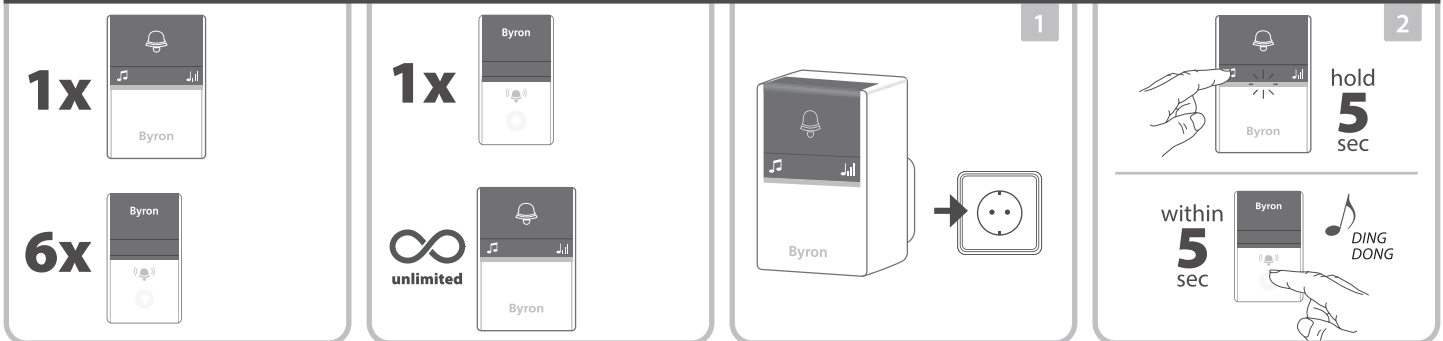

PAIRING MULTIPLE CHIMES | KOPPELN MEHRERER KLINGELN | JUMELAGE DE PLUSIEURS CARILLONS | MEERDERE DEURBELLEN KOPPELEN | ACCOPIAMENTO MULTIPLO | EMPAREJANDO MÚLTIPLES TIMBRES