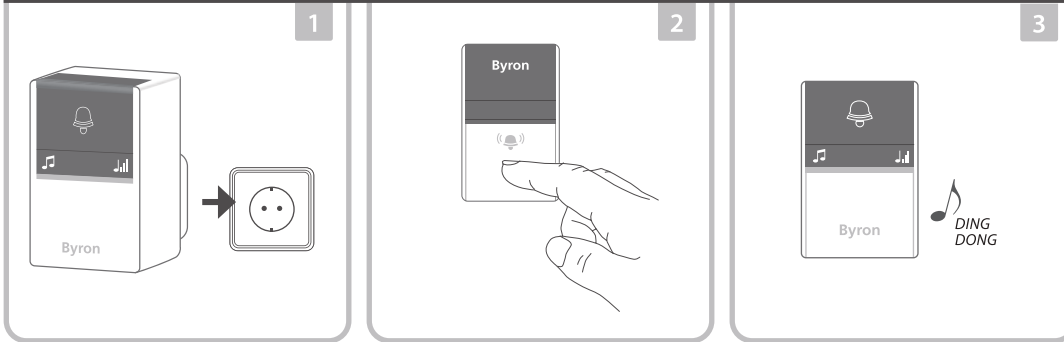

DBY-23415 | WIRELESS DOORBELL SET

NEEDED TO START (OPTIONAL) (EXCL.)

BOX CONTENT | INHALT | CONTENUS | INHOUD DOOS | CONTENUTO | CONTENIDO DE LA CAJA

FIRST SET-UP | ERSTEINRICHTUNG | PREMIÈRE CONFIGURATION | EERSTE INSTALLATIE | PRIMO SET-UP | PRIMERA CONFIGURACIÓN