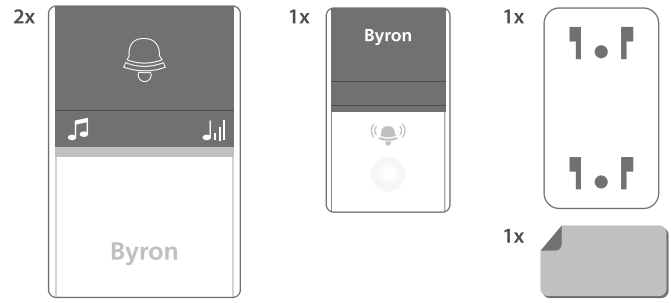

DBY-23415 | WIRELESS DOORBELL SET

NEEDED TO START (OPTIONAL) (EXCL.)

BOX CONTENT | INHALT | CONTENUS | INHOUD DOOS | CONTENUTO | CONTENIDO DE LA CAJA

FIRST SET-UP | ERSTEINRICHTUNG | PREMIÈRE CONFIGURATION | EERSTE INSTALLATIE | PRIMO SET-UP | PRIMERA CONFIGURACIÓN