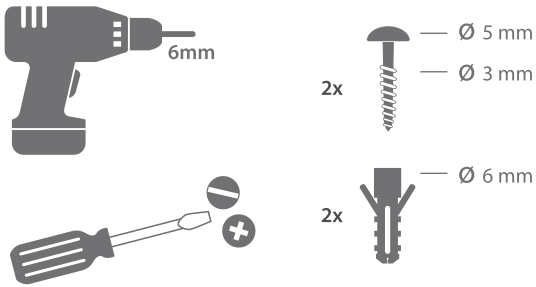

DBY-23415 | WIRELESS DOORBELL SET

NEEDED TO START (OPTIONAL) (EXCL.)

BOX CONTENT | INHALT | CONTENUS | INHOUD DOOS | CONTENUTO | CONTENIDO DE LA CAJA

FIRST SET-UP | ERSTEINRICHTUNG | PREMIÈRE CONFIGURATION | EERSTE INSTALLATIE | PRIMO SET-UP | PRIMERA CONFIGURACIÓN