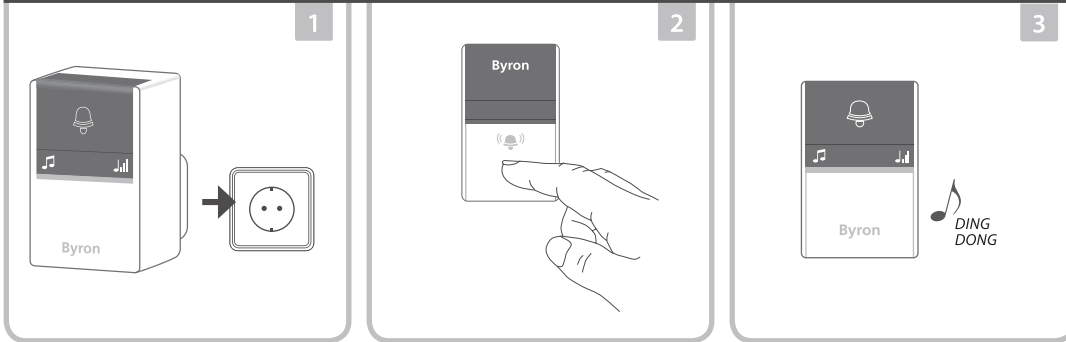

DBY-23412 | WIRELESS DOORBELL SET

NEEDED TO START (EXCL.)

BOX CONTENT | INHALT | CONTENUS | INHOUD DOOS | CONTENUTO | CONTENIDO DE LA CAJA

FIRST SET-UP | ERSTEINRICHTUNG | PREMIÈRE CONFIGURATION | EERSTE INSTALLATIE | PRIMO SET-UP | PRIMERA CONFIGURACIÓN

Push button - DBY-23410
Power supply: kinetic technology
IP44 Weather Resistant