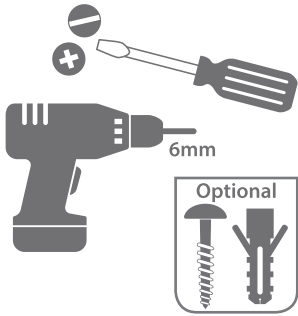

DBY-23412 | WIRELESS DOORBELL SET

NEEDED TO START (EXCL.)

BOX CONTENT | INHALT | CONTENUS | INHOUD DOOS | CONTENUTO | CONTENIDO DE LA CAJA

FIRST SET-UP | ERSTEINRICHTUNG | PREMIÈRE CONFIGURATION | EERSTE INSTALLATIE | PRIMO SET-UP | PRIMERA CONFIGURACIÓN