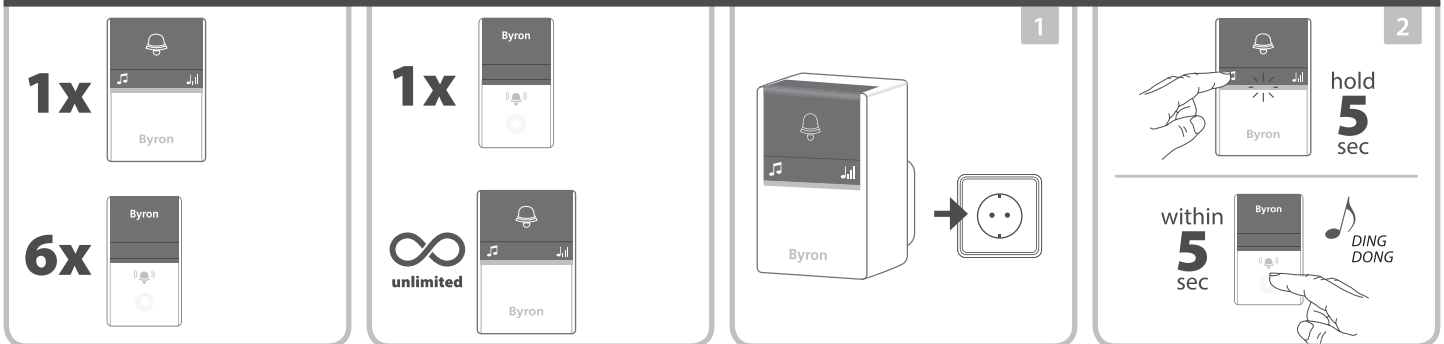

PAIRING MULTIPLE CHIMES | KOPPELN MEHRERER KLINGELN | JUMELAGE DE PLUSIEURS CARILLONS | MEERDERE DEURBELLEN KOPPELEN | ACCOPPIAMENTO MULTIPLO | EMPAREJANDO MÚLTIPLES TIMBRES