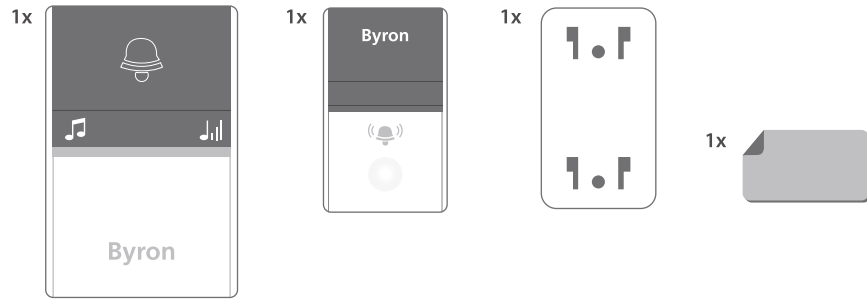

DBY-23412 | WIRELESS DOORBELL SET

NEEDED TO START (EXCL.)

BOX CONTENT | INHALT | CONTENUS | INHOUD DOOS | CONTENUTO | CONTENIDO DE LA CAJA

FIRST SET-UP | ERSTEINRICHTUNG | PREMIÈRE CONFIGURATION | EERSTE INSTALLATIE | PRIMO SET-UP | PRIMERA CONFIGURACIÓN