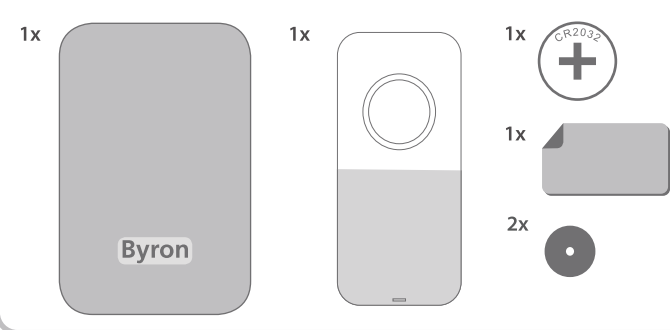

DBY-22321NP | WIRELESS DOORBELL SET

NEEDED TO START (EXCL.)

BOX CONTENT | INHALT | CONTENUS | INHOUD DOOS | CONTENUTO | CONTENIDO DE LA CAJA

FIRST SET-UP | ERSTEINRICHTUNG | PREMIÈRE CONFIGURATION | EERSTE INSTALLATIE | PRIMO SET-UP | PRIMERA CONFIGURACIÓN