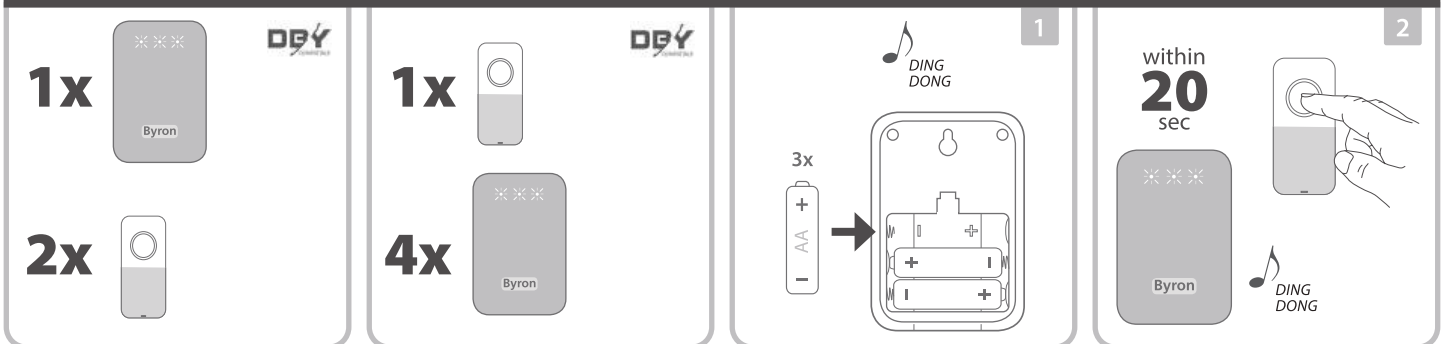

PAIRING MULTIPLE CHIMES | KOPPELN MEHRERER KLINGELN | JUMELAGE DE PLUSIEURS CARILLONS | MEERDERE DEURBELLEN KOPPELEN | ACCOCCIAMENTO MULTIPLO | EMPAREJANDO MÚLTIPLES TIMBRES