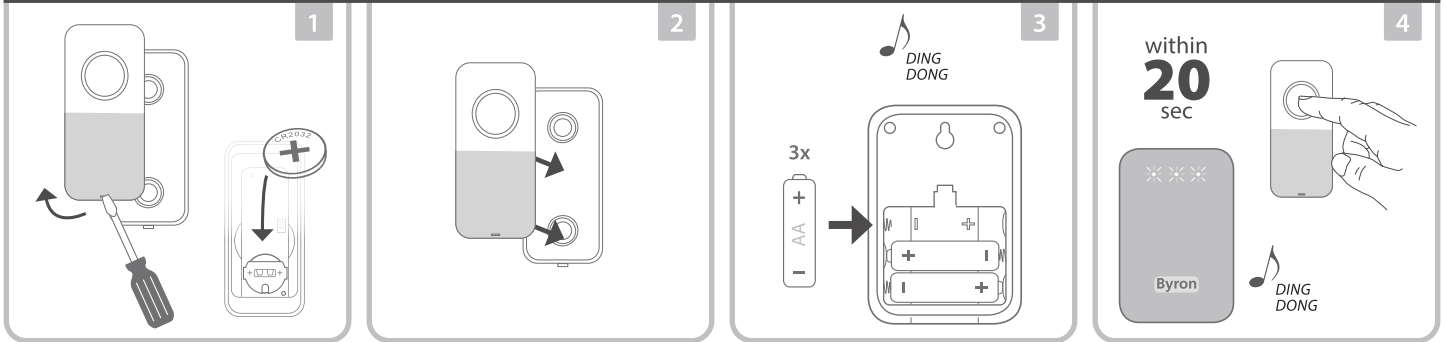

DBY-22321NP | WIRELESS DOORBELL SET

NEEDED TO START (EXCL.)

BOX CONTENT | INHALT | CONTENUS | INHOUD DOOS | CONTENUTO | CONTENIDO DE LA CAJA

FIRST SET-UP | ERSTEINRICHTUNG | PREMIÈRE CONFIGURATION | EERSTE INSTALLATIE | PRIMO SET-UP | PRIMERA CONFIGURACIÓN