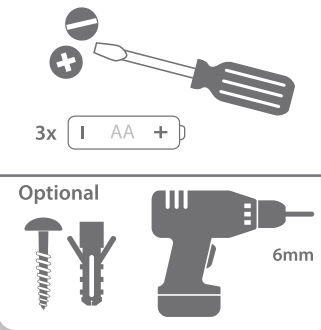

DBY-22321NP | WIRELESS DOORBELL SET

NEEDED TO START (EXCL.)

BOX CONTENT | INHALT | CONTENUS | INHOUD DOOS | CONTENUTO | CONTENIDO DE LA CAJA

FIRST SET-UP | ERSTEINRICHTUNG | PREMIÈRE CONFIGURATION | EERSTE INSTALLATIE | PRIMO SET-UP | PRIMERA CONFIGURACIÓN