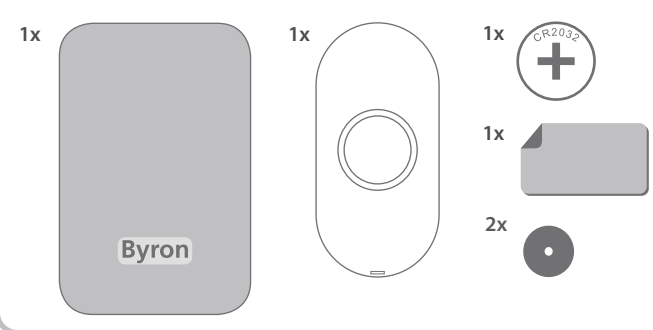

DBY-22321 | WIRELESS DOORBELL SET

NEEDED TO START (EXCL.)

BOX CONTENT | INHALT | CONTENUS | INHOUD DOOS | CONTENUTO | CONTENIDO DE LA CAJA

FIRST SET-UP | ERSTEINRICHTUNG | PREMIÈRE CONFIGURATION | EERSTE INSTALLATIE | PRIMO SET-UP | PRIMERA CONFIGURACIÓN