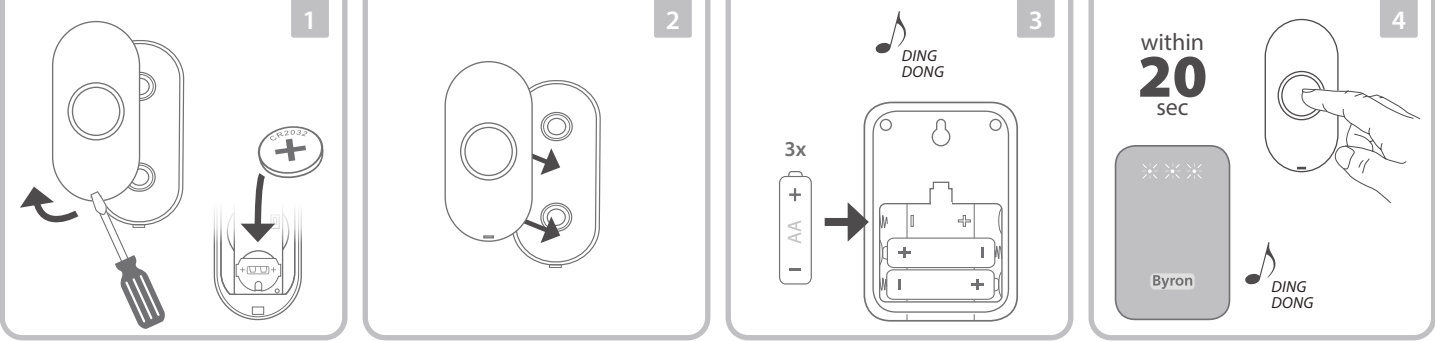

DBY-22321 | WIRELESS DOORBELL SET

NEEDED TO START (EXCL.)

BOX CONTENT | INHALT | CONTENUS | INHOUD DOOS | CONTENUTO | CONTENIDO DE LA CAJA

FIRST SET-UP | ERSTEINRICHTUNG | PREMIÈRE CONFIGURATION | EERSTE INSTALLATIE | PRIMO SET-UP | PRIMERA CONFIGURACIÓN