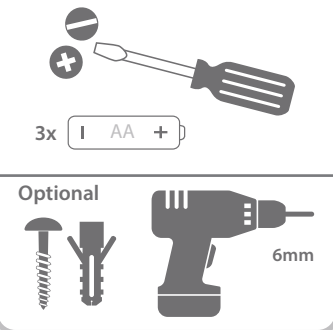

DBY-22321 | WIRELESS DOORBELL SET

NEEDED TO START (EXCL.)

BOX CONTENT | INHALT | CONTENUS | INHOUD DOOS | CONTENUTO | CONTENIDO DE LA CAJA

FIRST SET-UP | ERSTEINRICHTUNG | PREMIÈRE CONFIGURATION | EERSTE INSTALLATIE | PRIMO SET-UP | PRIMERA CONFIGURACIÓN