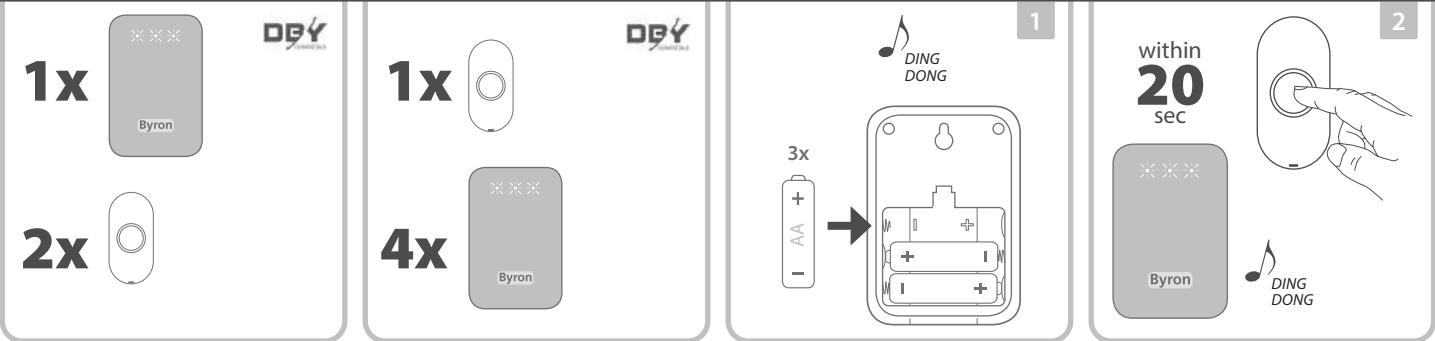

PAIRING MULTIPLE CHIMES | KOPPELN MEHRERER KLINGELN | JUMELAGE DE PLUSIEURS CARILLONS | MEERDERE DEURBELLEN KOPPELEN | ACCOPPIAMENTO MULTIPLO | EMPAREJANDO MÚLTIPLES TIMBRES