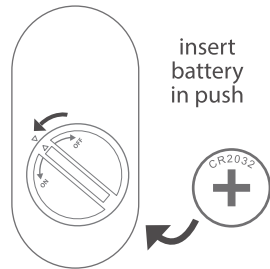

NEEDED TO START (OPTIONAL) (EXCL.)

3x AA +
(required)

BOX CONTENT | INHALT | CONTENUS | INHOUD DOOS | CONTENUTO | CONTENIDO DE LA CAJA

1x

1x

1x

1x

FIRST SET-UP | ERSTEINRICHTUNG | PREMIÈRE CONFIGURATION | EERSTE INSTALLATIE | PRIMO SET-UP | PRIMERA CONFIGURACIÓN

1

2

3

4

INSTALLATION | INSTALLATION | INSTALLATION | INSTALLATIE | INSTALLAZIONE | INSTALACIÓN

1

or

2

PAIRING MULTIPLE CHIMES | KOPPELEN MEHRERER KLINGELN | JUMELAGE DE PLUSIEURS CARILLONS | MEERDERE DEURBELLEN KOPPELEN | ACCOPPIAMENTO MULTIPO | EMPAREJANDO MÚLTIPLES TIMBRES

1x

DBY

1x

DBY

10x

10x

1

2

within 30 sec