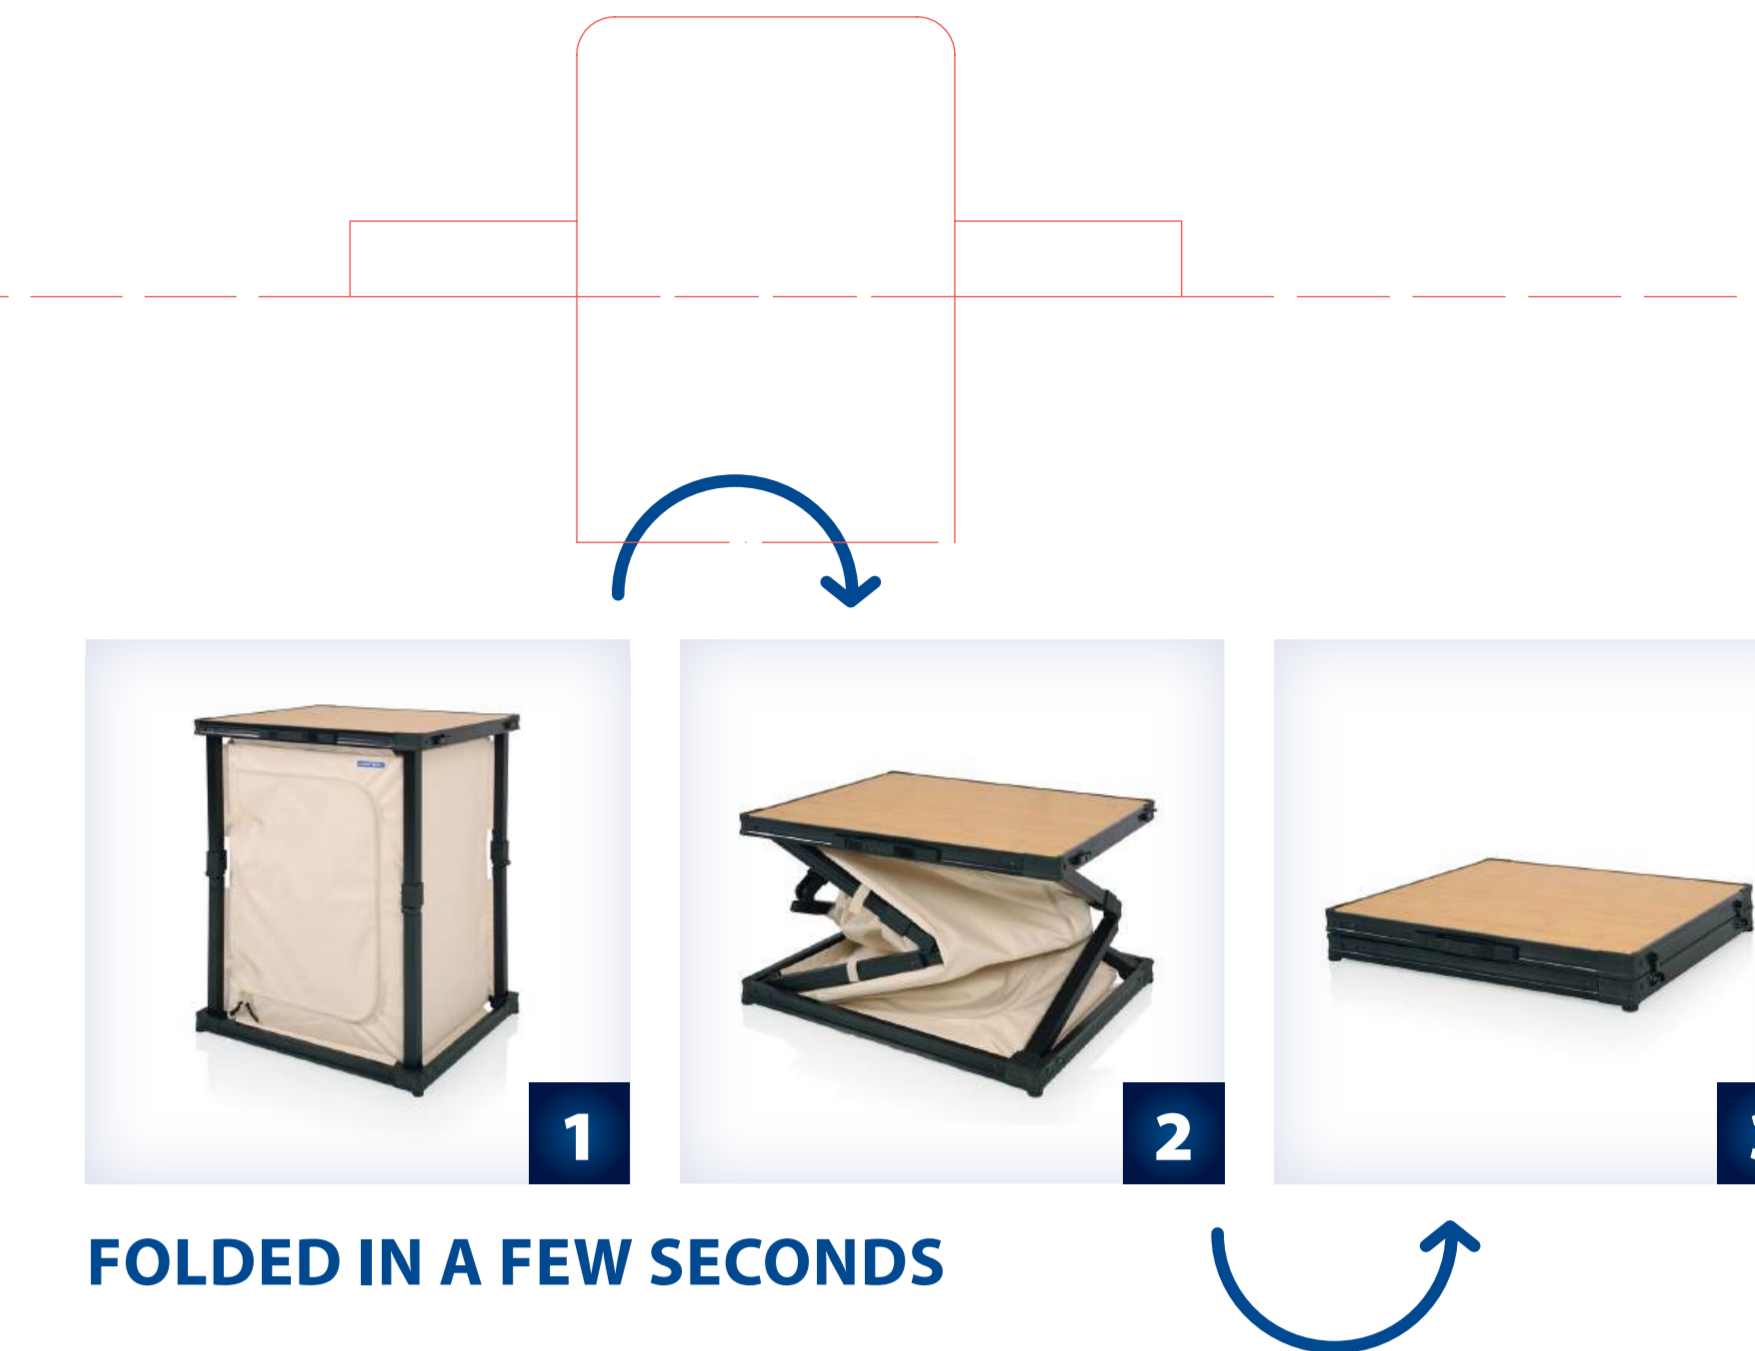

545x105x640

FOLDED IN A FEW SECONDS

CAMPART

CU-0764 Camping cupboard LYON

- EN CAMPING CUPBOARD**
 - Layers: 3
 - Frame material: Aluminium
 - Foldable
 - Fabric: Polyester 600 D
 - Aluminium edge on inner plates
 - Topplate with aluminium edge
 - Mesh backside
 - Number of adjustable feet: 4
 - Folded size: 60 x 48 x 8 cm
 - Dimensions: 60 x 48 x 81 cm
- ES ARMARIO DE CAMPING**
 - Capas: 3
 - Material del marco: Aluminio
 - Plegable
 - Tejido: Poliéster 600 D
 - Placas interiores con bordes de aluminio
 - Placa superior con borde de aluminio
 - Parte trasera de malla
 - Número de patas ajustables: 4
 - Tamaño cuando está plegada: 60 x 48 x 8 cm
 - Dimensiones: 60 x 48 x 81 cm
- PL SZAFKA KEMPINGOWA**
 - Warstwy: 3
 - Materiał ramy: Aluminium
 - Składany
 - Tkanina: Poliester 600 D
 - Krawędź aluminiowa na płytach wewnętrznych
 - Płyta górna z aluminiową krawędzią
 - Siatka z tyłu
 - Liczba regulowanych nóg: 4
 - Rozmiar po złożeniu: 60 x 48 x 8 cm
 - Wymiary: 60 x 48 x 81 cm
- DA CAMPINGSKAB**
 - Lag: 3
 - Rammemateriale: aluminium
 - Sammenfoldelig
 - Stoff: polyester 600 D
 - Aluminiumskant på indvendige plader
 - Topplate med aluminiumskant
 - Netbagside
 - Antal justerbare fodder: 4
 - Foldet størrelse: 60 x 48 x 8 cm
 - Mål: 60 x 48 x 81 cm
- NO CAMPINGSKAP**
 - Lag: 3
 - Materiale i rammen: aluminium
 - Sammenleggbart
 - Stoff: polyester 600 D
 - Aluminiumskant på innerplater
 - Topplate med aluminiumskant
 - Mesh bakside
 - Antall justerbare fottar: 4
 - Brettet størrelse: 60 x 48 x 8 cm
 - Dimensjoner: 60 x 48 x 81 cm
- FI RETKEILYKAAPPI**
 - Kerrokset: 3
 - Rungon materiaali: alumiini
 - Taitettava
 - Kangas: 600D-polyesteri
 - Alumiinireuna sisäosissa
 - Ylälevy ja alumiinireuna
 - Verkon takaosa
 - Säätöalkojen määrä: 4
 - Taitettu koko: 60 x 48 x 8 cm
 - Mitat: 60 x 48 x 81 cm

FOLDED IN A FEW SECONDS

CAMPART

CU-0764 Camping cupboard LYON

CAMPART

CU-0764 Camping cupboard LYON

FOLDED IN A FEW SECONDS

AREAS OF APPLICATION

ALUMINIUM
FRAME