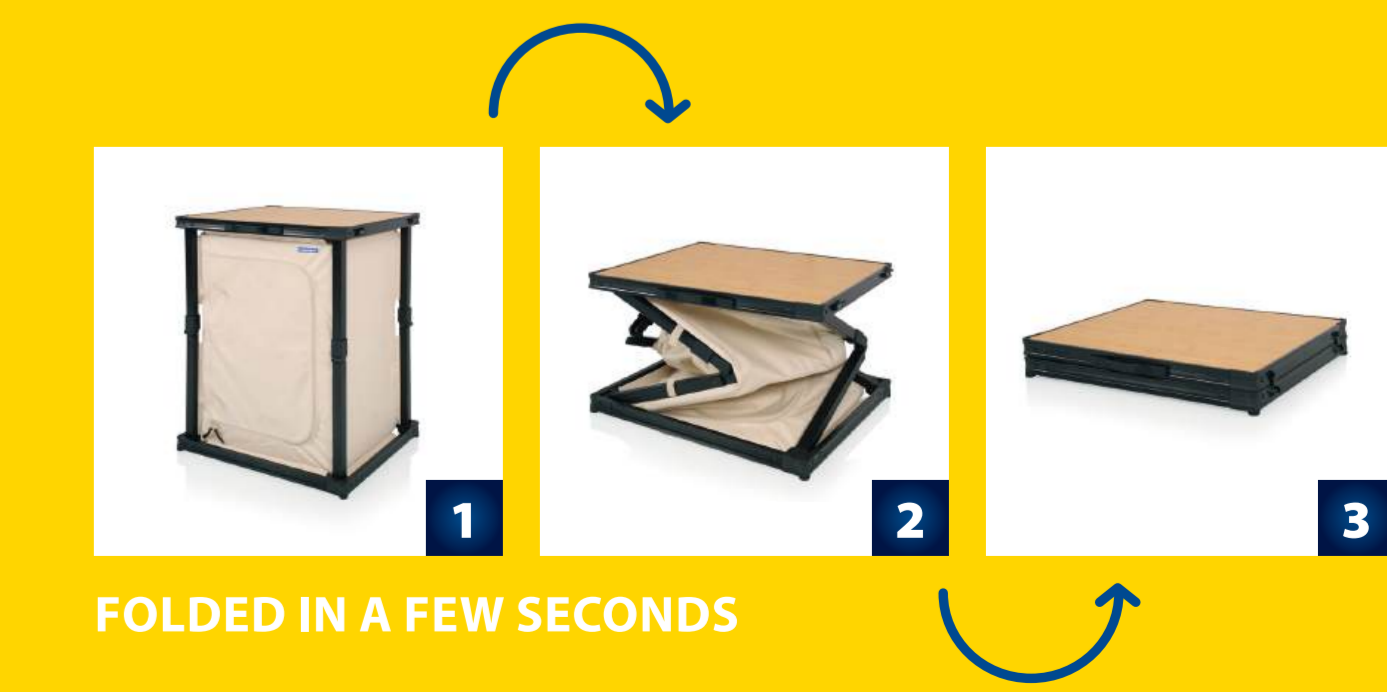

545x105x640

FOLDED IN A FEW SECONDS

CAMPART

CU-0764 Camping cupboard LYON

- EN CAMPING CUPBOARD**
 - Layers: 3
 - Frame material: Aluminium
 - Foldable
 - Fabric: Polyester 600 D
 - Aluminium edge on inner plates
 - Topplate with aluminium edge
 - Mesh backside
 - Number of adjustable feet: 4
 - Folded size: 60 x 48 x 8 cm
 - Dimensions: 60 x 48 x 81 cm
- ES ARMARIO DE CAMPING**
 - Capas: 3
 - Material del marco: Aluminio
 - Plegable
 - Tejido: Poliéster 600 D
 - Placas interiores con bordes de aluminio
 - Placa superior con borde de aluminio
 - Parte trasera de malla
 - Número de patas ajustables: 4
 - Tamaño cuando está plegada: 60 x 48 x 8 cm
 - Dimensiones: 60 x 48 x 81 cm
- PL SZAFKA KEMPINGOWA**
 - Warstwy: 3
 - Materiał ramy: Aluminium
 - Składany
 - Tkanina: Poliester 600 D
 - Krawędź aluminiowa na płytach wewnętrznych
 - Płyta górna z aluminiową krawędzią
 - Siatka z tyłu
 - Liczba regulowanych nóg: 4
 - Rozmiar po złożeniu: 60 x 48 x 8 cm
 - Wymiary: 60 x 48 x 81 cm
- DA CAMPINGSKAB**
 - Lag: 3
 - Rammemateriale: aluminium
 - Sammenfoldelig
 - Stoff: polyester 600 D
 - Aluminiumskant på indvendige plader
 - Topplate med aluminiumskant
 - Netbagside
 - Antal justerbare fodder: 4
 - Foldet størrelse: 60 x 48 x 8 cm
 - Mål: 60 x 48 x 81 cm
- NO CAMPINGSKAP**
 - Lag: 3
 - Materiale i rammen: aluminium
 - Sammenleggbart
 - Stoff: polyester 600 D
 - Aluminiumskant på innerplater
 - Topplate med aluminiumskant
 - Mesh bakside
 - Antall justerbare fottar: 4
 - Brettet størrelse: 60 x 48 x 8 cm
 - Dimensjoner: 60 x 48 x 81 cm
- FI RETKEILYKAAPPI**
 - Kerrokset: 3
 - Rungon materiaali: alumiini
 - Taitettava
 - Kangas: 600D-polyesteri
 - Alumiinireuna sisäosissa
 - Ylälevy ja alumiinireuna
 - Verkon takaosa
 - Säätöalkojen määrä: 4
 - Taitettu koko: 60 x 48 x 8 cm
 - Mitat: 60 x 48 x 81 cm

FOLDED IN A FEW SECONDS

CAMPART

CU-0764 Camping cupboard LYON

CAMPART

CU-0764 Camping cupboard LYON

FOLDED IN A FEW SECONDS

AREAS OF APPLICATION

ALUMINIUM
FRAME