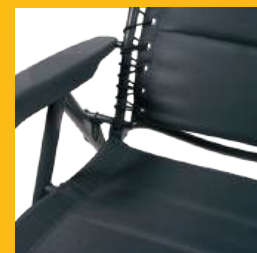

BACK WITH
ELASTIC CORD

EN CAMPING CHAIR

- Foldable
- Number of positions: 7
- Integrated headrest
- Back with elastic cord
- Padded
- Fabric: Polyester 600 D
- Frame material: Aluminium
- Oval frame: 35 x 22 / 45 x 14 mm
- Extra wide
- Seat capacity: 120 kg
- Folded size: 112 x 68 x 9 cm
- Dimensions: 68 x 43.5 x 50/120 cm
- Weight: 5.4 kg

NL CAMPINGSTOEL

- Opvouwbaar
- Aantal posities: 7
- Geïntegreerde hoofdsteun
- Rugleuning met elastiekkoord
- Gepolsterd
- Doek: Polyester 600 D
- Frame materiaal: Aluminium
- Ovaal frame: 35 x 22 / 45 x 14 mm
- Extra breed
- Zitplaats draagkracht: 120 kg
- Pakmaat: 112 x 68 x 9 cm
- Afmeting: 68 x 43.5 x 50/120 cm
- Gewicht: 5.4 kg

FR CHAISE DE CAMPING

- Pliable
- Nombre de positions: 7
- Repose-tête intégré
- Dossier suspendu avec élastique
- Rembourré(e)
- Revêtement tissu: Polyester 600 D
- Matériau du cadre: Aluminium
- Corps ovale: 35 x 22 / 45 x 14 mm
- Extra large
- Siège poids de charge: 120 kg
- Dimensions pliées: 112 x 68 x 9 cm
- Dimensions: 68 x 43.5 x 50/120 cm
- Poids: 5.4 kg

DE CAMPINGSTUHL

- Zusammenklappbar
- Anzahl der Positionen: 7
- Integrierte Kopfstütze
- Rückenlehne mit elastischem Band
- Gepolstert
- Stoff: Polyester 600 D
- Rahmenmaterial: Aluminium
- Ovaler Rahmen: 35 x 22 / 45 x 14 mm
- Extrabreite
- Sitzplatz-Belastbarkeit: 120 kg
- Zusammengeklappte Größe: 112 x 68 x 9 cm
- Abmessungen: 68 x 43.5 x 50/120 cm
- Gewicht: 5.4 kg

ES SILLA DE CAMPING

- Plegable
- Número de posiciones: 7
- Reposacabezas integrado
- Con cordón negro elástico
- Acolchado
- Tejido: Poliéster 600 D
- Material del marco: Aluminio
- Estructura ovalada: 35 x 22 / 45 x 14 mm
- Extragrueso
- Asiento capacidad: 120 kg
- Tamaño cuando está plegada: 112 x 68 x 9 cm
- Dimensiones: 68 x 43.5 x 50/120 cm
- Peso: 5.4 kg

IT SEDIA DA CAMPEGGIO

- Pieghevole
- Numero di Posizioni: 7
- Poggiatesta integrato
- Schienale con corda elastica
- Imbottitura in spugna
- Tessuto: Poliestere 600 D
- Materiale struttura: Alluminio
- Struttura ovale: 35 x 22 / 45 x 14 mm
- Larghezza extra
- Capacità per seduta: 120 kg
- Dimensioni piegato: 112 x 68 x 9 cm
- Dimensioni: 68 x 43.5 x 50/120 cm
- Peso: 5.4 kg

PT CADEIRA DE CAMPISMO

- Dobrável
- Número de posições: 7
- Encosto de cabeça integrado
- Traseiras com elástico
- Cobertura acolchoada
- Fabrico: Polyester 600 D
- Material da estrutura: Alumínio
- Moldura oval: 35 x 22 / 45 x 14 mm
- Extra larga
- Assento capacidade: 120 kg
- Tamanho dobrado: 112 x 68 x 9 cm
- Dimensões: 68 x 43.5 x 50/120 cm
- Peso: 5.4 kg

SV CAMPINGSTOL

- Vikbar
- Antal positioner: 7
- Integreret nackstöd
- Baksida med elastiskt snöre
- Vadderad
- Tyg: Polyester 600 D
- Material ram: Aluminium
- Oval ram: 35 x 22 / 45 x 14 mm
- Extra bred
- Plats kapacitet: 120 kg
- Storlek vikt: 112 x 68 x 9 cm
- Dimension: 68 x 43.5 x 50/120 cm
- Vikt: 5.4 kg

PL KRZESŁO KEMPINGOWE