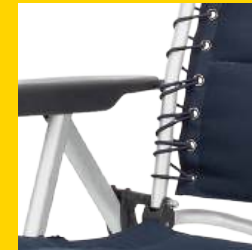

BACK WITH ELASTIC CORD

EN CAMPING CHAIR

- Foldable
- 7 positions adjustable
- Integrated headrest
- Back with elastic cord
- Padded
- Aluminium frame
- Oval frame: 35 x 22 / 45 x 14 mm
- Extra wide
- Capacity: 120 kg
- Folded size: 112 x 68 x 9 cm
- Dimension: 68 x 43.5 x 50/120 cm
- Weight: 5.2 kg

NL CAMPINGSTOEL

- Opvouwbaar
- 7 standen verstelbaar
- Geïntegreerd hoofdkussen
- Rugleuning met elastiekkoord
- Gepolsterd
- Aluminium frame
- Ovaal frame: 35 x 22 / 45 x 14 mm
- Extra breed
- Draagvermogen: 120 kg
- Pakmaat: 112 x 68 x 9 cm
- Afmeting: 68 x 43.5 x 50/120 cm
- Gewicht: 5.2 kg

FR CHAISE DE CAMPING

- Pliable
- 7 positions réglables
- Repose-tête intégré
- Dossier suspendu avec élastique
- Rembourée
- Cadre aluminium
- Corps ovale: 35 x 22 / 45 x 14 mm
- Extra large
- Capacité: 120 kg
- Dimensions pliées: 112 x 68 x 9 cm
- Dimensions: 68 x 43.5 x 50/120 cm
- Poids: 5.2 kg

DE CAMPINGSTUHL

- Zusammenklappbar
- 7 individuell verstellbare Positionen
- Integrierte Kopfstütze
- Rückenlehne mit elastischem Band
- Gepolstert
- Aluminiumrahmen
- Ovaler Rahmen: 35 x 22 / 45 x 14 mm
- Extra breit
- Belastbarkeit: 120 kg
- Maße zusammengeklappt: 112 x 68 x 9 cm
- Maße: 68 x 43.5 x 50/120 cm
- Gewicht: 5.2 kg

ES SILLA DE CAMPING

- Plegable
- 7 posiciones regulables
- Reposacabezas integrado
- Con cordón negro elástico
- Con relleno de esponja
- Estructura de aluminio
- Estructura ovalada: 35 x 22 / 45 x 14 mm
- Extra grueso
- Peso máximo: 120 kg
- Tamaño cuando está plegada: 112 x 68 x 9 cm
- Dimensiones: 68 x 43.5 x 50/120 cm
- Peso: 5.2 kg

IT SEDIA DA CAMPEGGIO

- Pieghevole
- 7 posizioni regolabili
- Poggiatesta integrato
- Retro con corda elastica
- Imbottitura in spugna
- Telaio in alluminio
- Struttura ovale: 35 x 22 / 45 x 14 mm
- Larghezza extra
- Capacità: 120 kg
- Dimensioni piegato: 112 x 68 x 9 cm
- Dimensioni: 68 x 43.5 x 50/120 cm
- Peso: 5.2 kg

PT CADEIRA DE CAMPISMO

- Dobrável
- 7 posições reguláveis
- Encosto de cabeça integrado
- Traseiras com elástico
- Cobertura acolchoada
- Moldura em alumínio
- Moldura oval: 35 x 22 / 45 x 14 mm
- Extra larga
- Capacidade: 120 kg
- Tamanho dobrado: 112 x 68 x 9 cm
- Dimensões: 68 x 43.5 x 50/120 cm
- Peso: 5.2 kg

SV CAMPINGSTOL

- Vikbar
- 7 justerbara positioner
- Integrerat nackstöd
- Ryggstöd med ett genomvävt elastiskt band
- Mjukt vadderad
- Aluminiumram
- Oval ram: 35 x 22 / 45 x 14 mm
- Extra bred
- Lastningsförmåga: 120 kg
- Hopvikt läge: 112 x 68 x 9 cm
- Mått: 68 x 43.5 x 50/120 cm
- Vikt: 5.2 kg

PL KRZESŁO KAMPINGOWE

- Możliwość składania
- 7 regulowana pozycja siedzenia
- Zintegrowane zagłówki
- Oparcie z elastycznym sznurkiem
- Wyściełane gabką
- Aluminiowa rama
- Owalna rama: 35 x 22 / 45 x 14 mm
- Poszerzony model
- Moc nośna: 120 kg
- Wymiary po złożeniu: 112 x 68 x 9 cm
- Wymiary: 68 x 43.5 x 50/120 cm
- Waga: 5.2 kg

RU СТУЛ ДЛЯ КЕМПИНГА