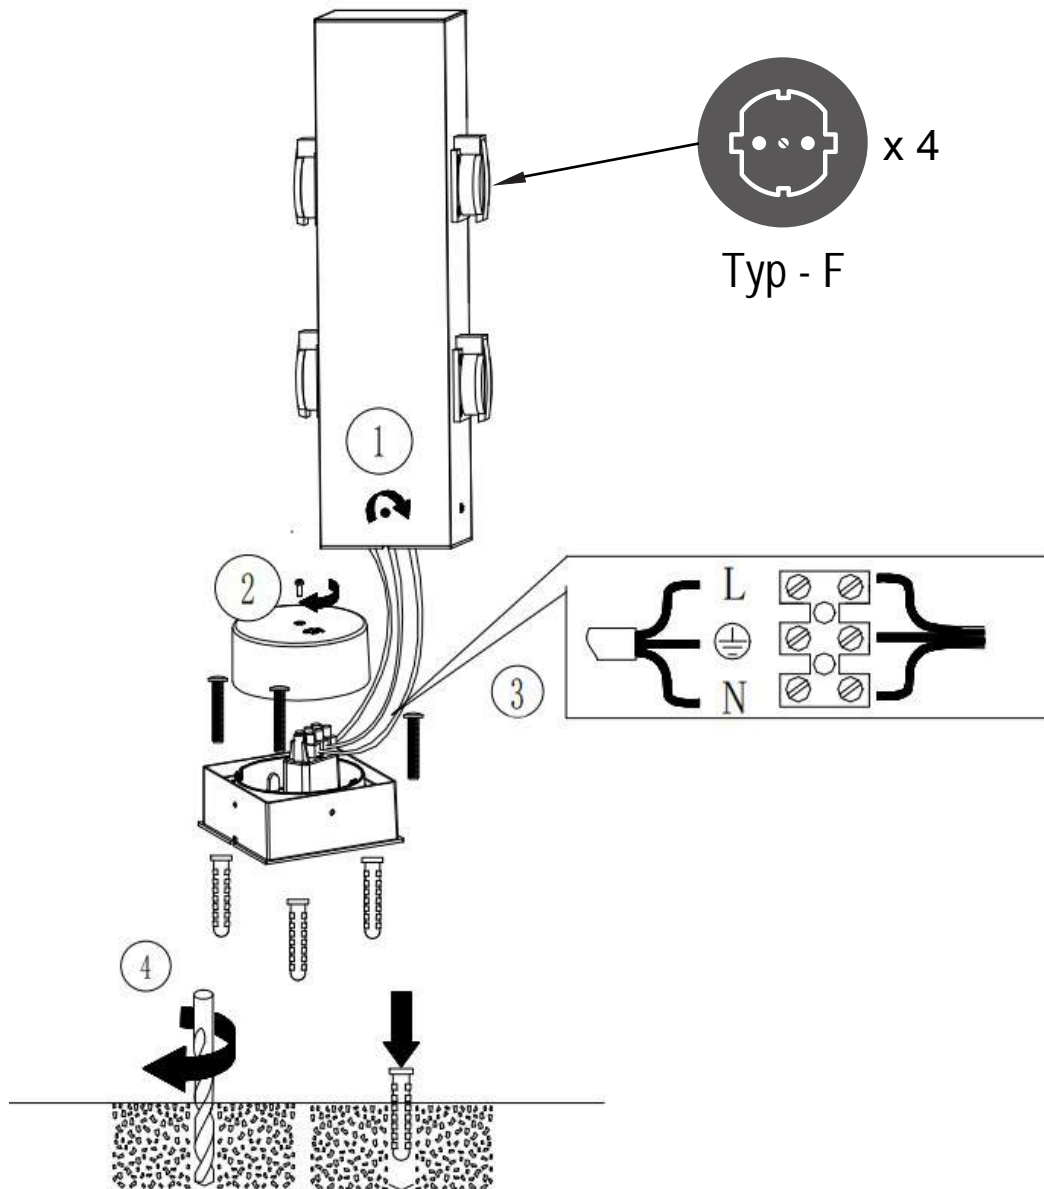

(SR) UPOZORENJE!

Prije početka montaže, pažljivo pročitajte sigurnosne upute!

(UK) ПОПЕРЕДЖЕННЯ!

Перед розбиранням, будь ласка, уважно прочитайте інструкції з техніки безпеки!

230V ~ 50Hz, 16A max.3600W

[trio-lighting.com/
9964-42](http://trio-lighting.com/9964-42)