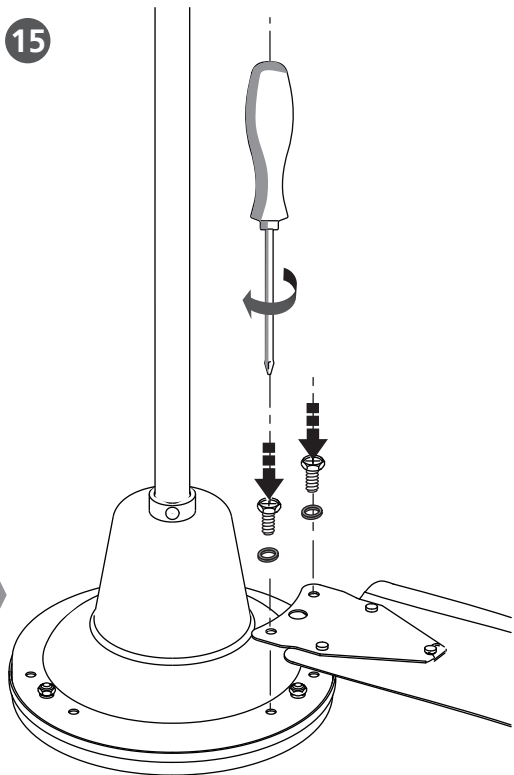

## FAN

[www.globo-lighting.com](http://www.globo-lighting.com)

**0310**

**0311**

**0312**

**GLOBO Handels GmbH**

St. Peter 38

A-9184 St.Jakob/Rosental

✓ OK

14

15

H  x6

7