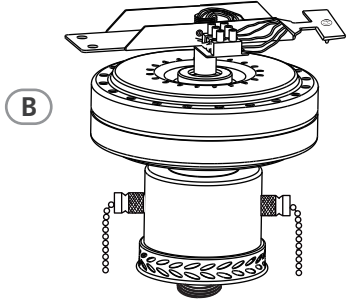

# 0307W

欧洲灯饰GLOBO FAN牌子 U30001-XY-1L说明书

尺寸：145×210mm

纸张：双胶纸80g

**GLOBO Handels GmbH**

Gewerbestr. 3

A-9184 Sankt Peter

NO:708B